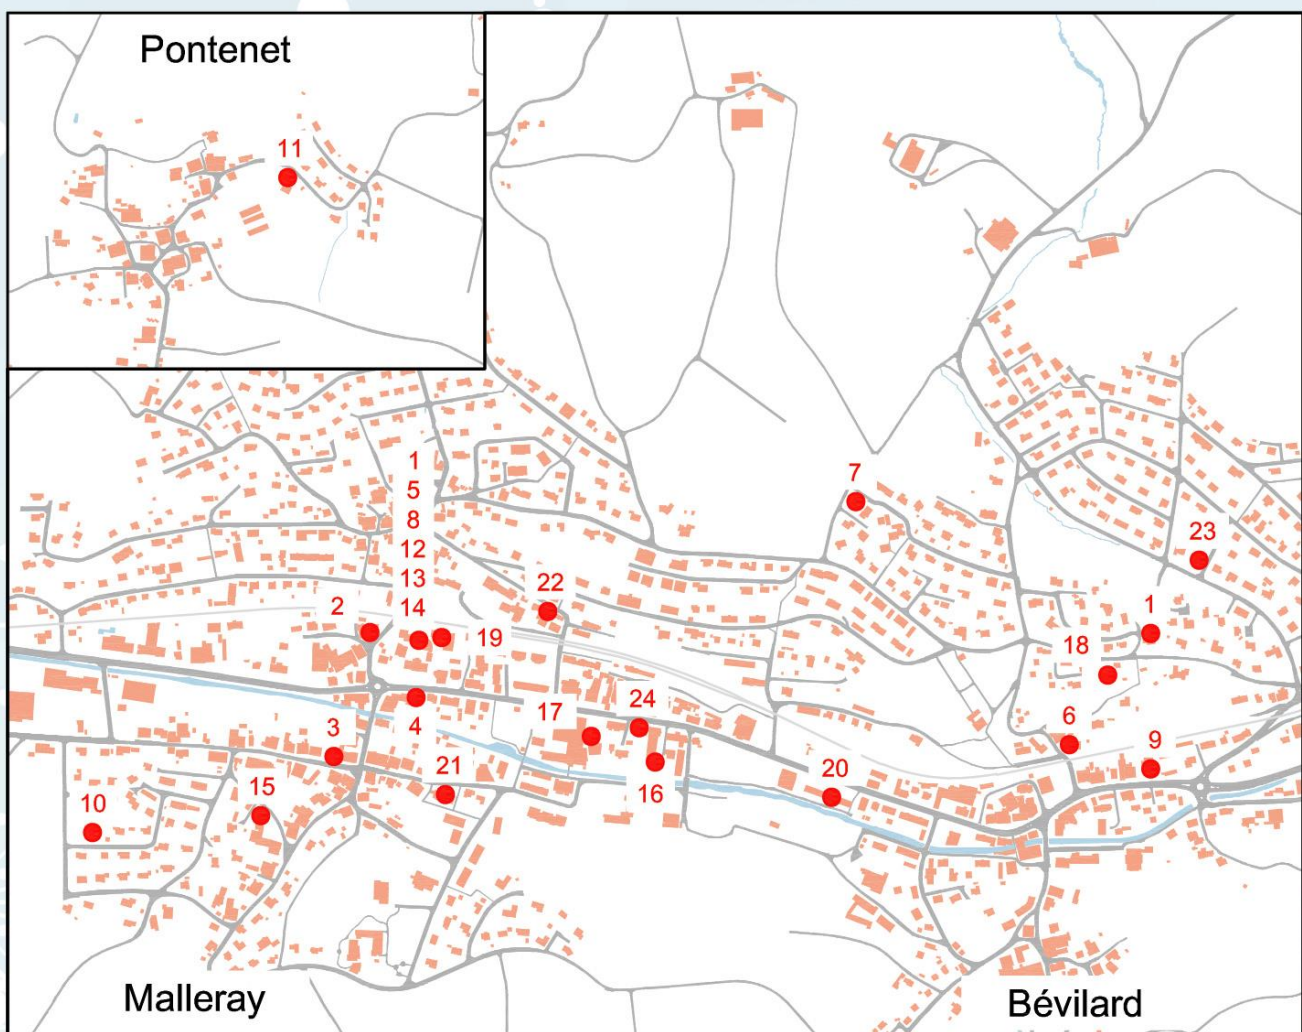

ENSEMBLE

Créons la magie de Noël!

Calendriers de l'Avent 2022

Avec cette deuxième édition, la commission «Bien vivre à Valbirse» espère que les habitants de la commune pourront partager des moments de fête, de plaisir, de joie et célébrer ainsi des valeurs importantes telles que l'espoir, la fraternité et la paix.

La véritable essence de Noël !

Découvrez chaque jour un nouveau numéro décoré, et profitez de l'accueil des habitants ainsi que des spectacles proposés.

**Accueil des habitants de Valbirse dès 18h30 (ou selon indication)
Emportez votre tasse, votre bol et votre cuillère!**